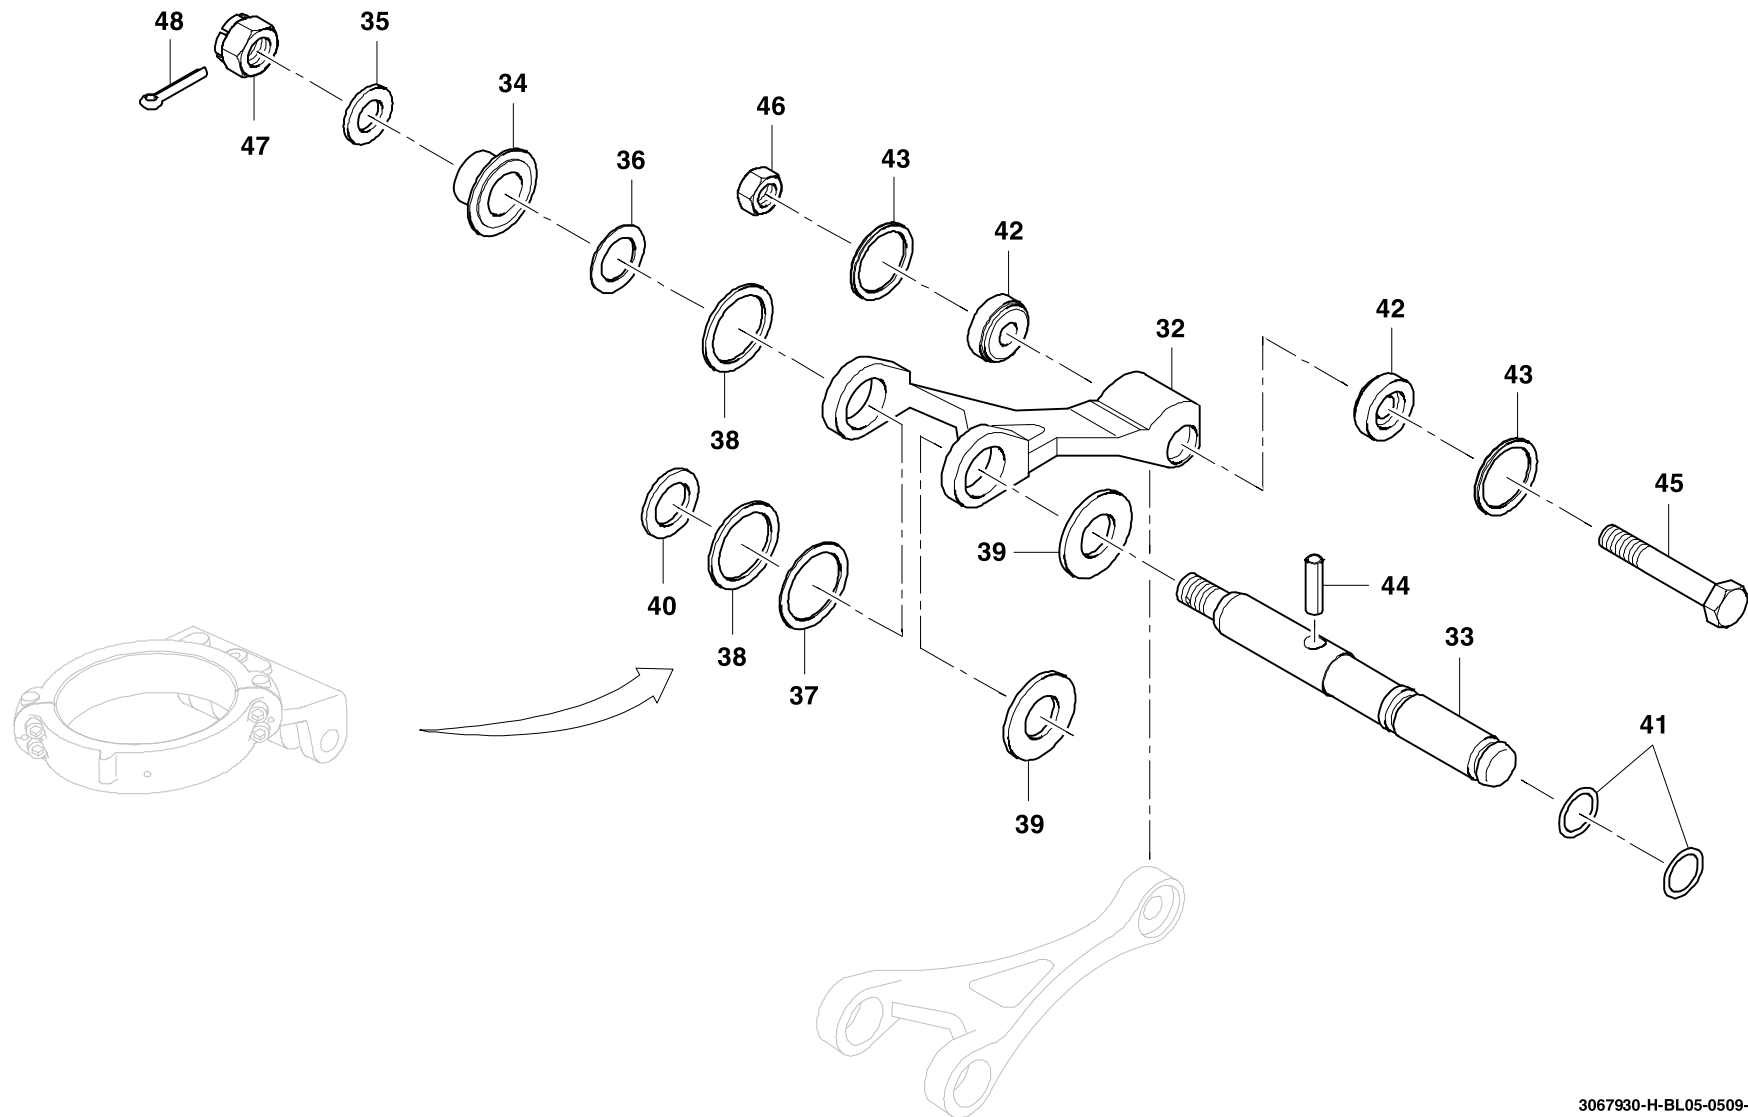

05.09

**3067930-ETL H**

2/6

**GMK 3055  
BE 503  
G 061**

**GROVE**

ANBAU ACHSEN 6X6  
 AXLE ATTACHMENT 6X6

BILDTAFEL  
 PICTORIAL DISPLAY

05.09

**3067930-ETL H**

3/6

**GMK 3055**  
**BE 503**  
**G 061**

**GROVE**

ANBAU ACHSEN 6X6  
 AXLE ATTACHMENT 6X6

BILDTADEL  
 PICTORIAL DISPLAY

05.09

**3067930-ETL H**

4/6

**GMK 3055**  
**BE 503**  
**G 061**

**GROVE**

ANBAU ACHSEN 6X6  
 AXLE ATTACHMENT 6X6

BILDTAFEL  
 PICTORIAL DISPLAY

05.09

**3067930-ETL H**

5/6

**GMK 3055**  
**BE 503**  
**G 061**

**GROVE**

ANBAU ACHSEN 6X6  
 AXLE ATTACHMENT 6X6

BILDTAFEL  
 PICTORIAL DISPLAY

05.09

**3067930-ETL H**

6/6

**GMK 3055**  
**BE 503**  
**G 061**