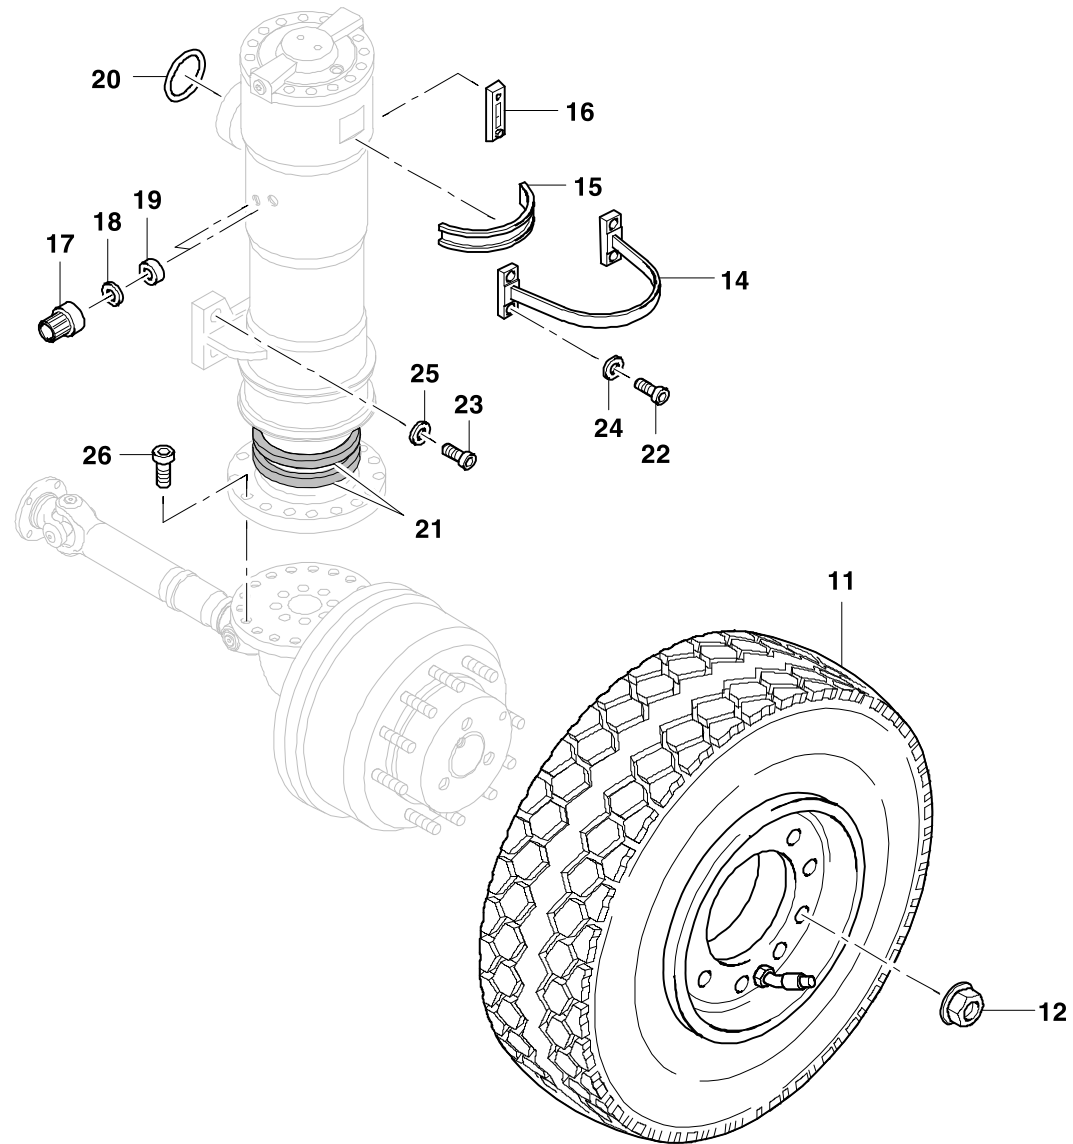

**GROVE**

ANBAU ACHSEN 6X6  
 AXLE ATTACHMENT 6X6

BILDTADEL  
 PICTORIAL DISPLAY

05.09

**3067930-ETL H**

1/6

**GMK 3055**  
**BE 503**  
**G 061**

**GROVE**ANBAU ACHSEN 6X6  
AXLE ATTACHMENT 6X6BILDTADEL  
PICTORIAL DISPLAY

05.09

**3067930-ETL H**

2/6

**GMK 3055  
BE 503  
G 061**

**GROVE**

ANBAU ACHSEN 6X6  
 AXLE ATTACHMENT 6X6

BILDTAFEL  
 PICTORIAL DISPLAY

05.09

**3067930-ETL H**

3/6

**GMK 3055**  
**BE 503**  
**G 061**

**GROVE**

ANBAU ACHSEN 6X6  
 AXLE ATTACHMENT 6X6

BILDTADEL  
 PICTORIAL DISPLAY

05.09

**3067930-ETL H**

4/6

**GMK 3055**  
**BE 503**  
**G 061**

**GROVE**

ANBAU ACHSEN 6X6  
 AXLE ATTACHMENT 6X6

BILDTAFEL  
 PICTORIAL DISPLAY

05.09

**3067930-ETL H**

5/6