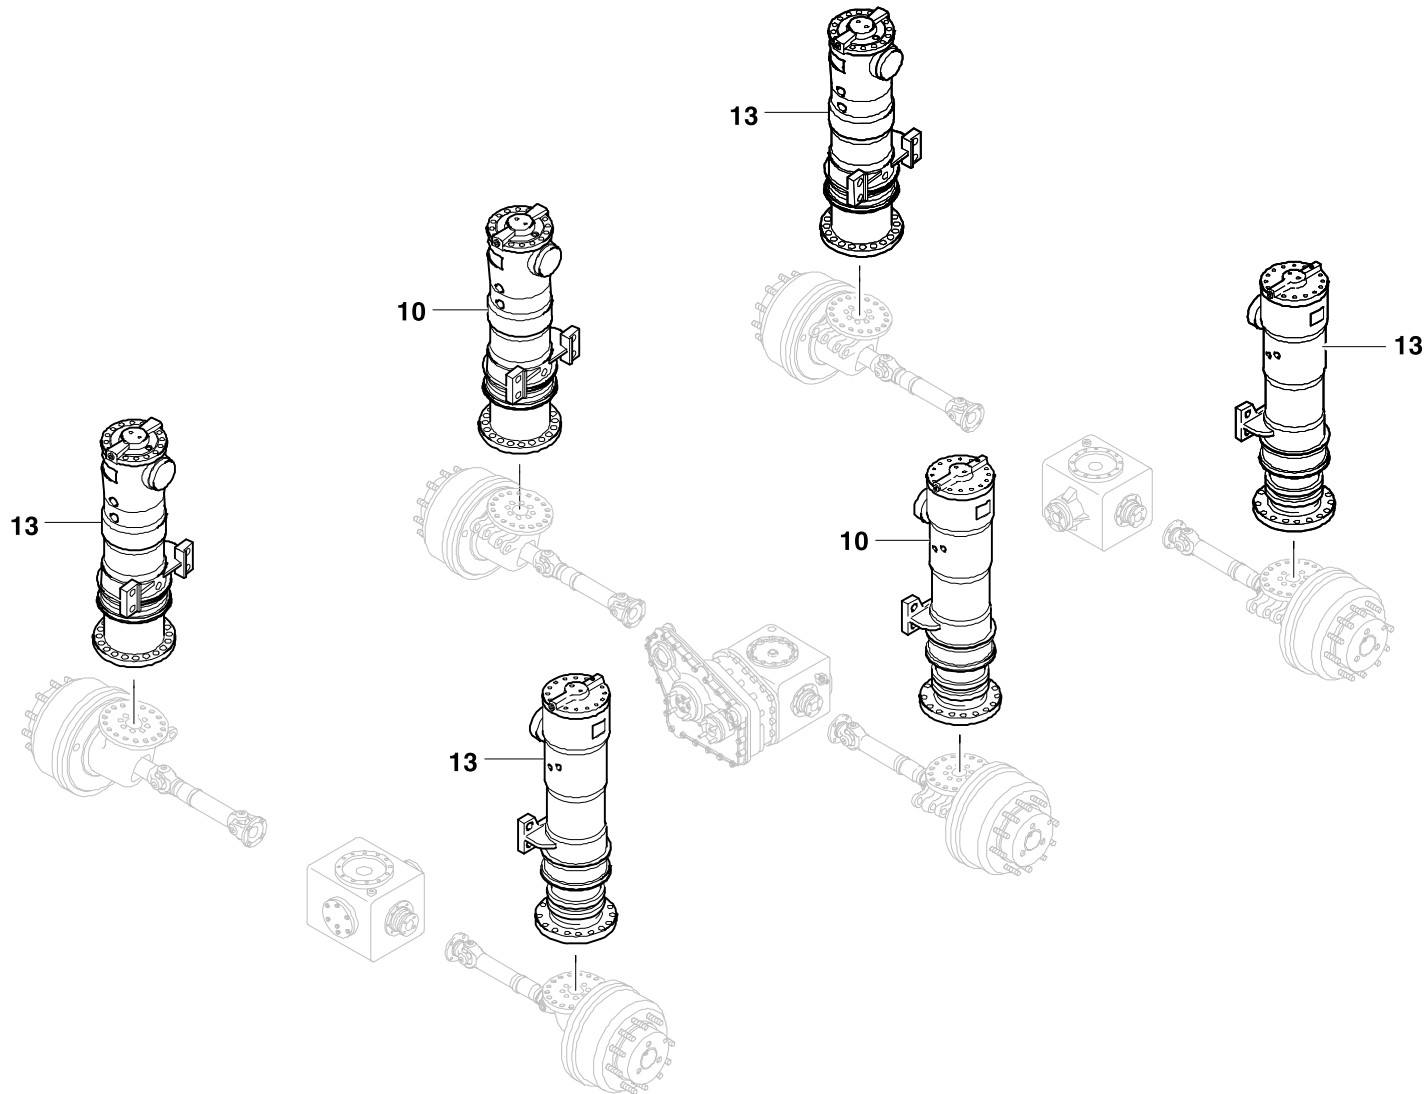

**GROVE**

ANBAU ACHSEN 6X6  
 AXLE ATTACHMENT 6X6

BILDTADEL  
 PICTORIAL DISPLAY

05.09

**3067930-ETL H**

1/6

**GMK 3055**  
**BE 503**  
**G 061**

**GROVE**ANBAU ACHSEN 6X6  
AXLE ATTACHMENT 6X6BILDTADEL  
PICTORIAL DISPLAY

05.09

**3067930-ETL H**

2/6

**GMK 3055  
BE 503  
G 061**

**GROVE**

ANBAU ACHSEN 6X6  
 AXLE ATTACHMENT 6X6

BILDTAFEL  
 PICTORIAL DISPLAY

05.09

**3067930-ETL H**

3/6

**GMK 3055**  
**BE 503**  
**G 061**

**GROVE**

ANBAU ACHSEN 6X6  
 AXLE ATTACHMENT 6X6

BILDTADEL  
 PICTORIAL DISPLAY

05.09

**3067930-ETL H**

4/6

**GMK 3055**  
**BE 503**  
**G 061**

**GROVE**

ANBAU ACHSEN 6X6  
 AXLE ATTACHMENT 6X6

BILDTAFEL  
 PICTORIAL DISPLAY

05.09

**3067930-ETL H**

5/6